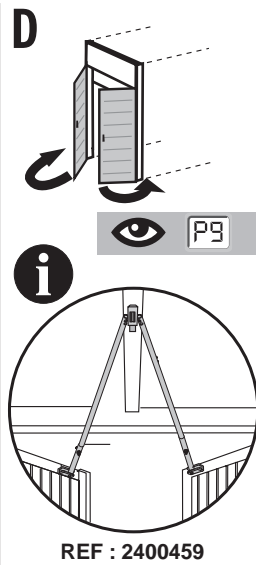

2

3

Dextxo Pro 800

Dextxo Pro 1000