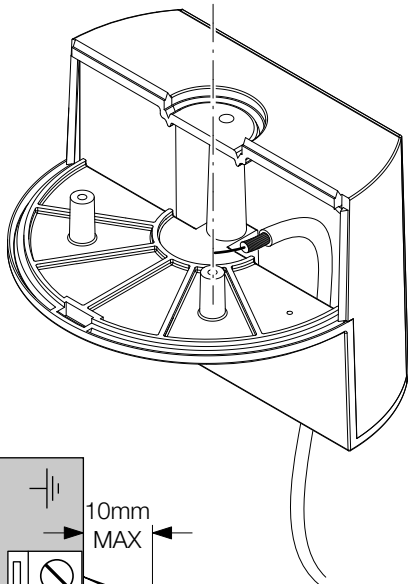

LAMP I

Cavo RG 58. Lunghezza massima consigliata 5m.
RG58 cable. Recommended length: max. 5m.
Kabel RG58. Empfohlene Länge max. 5m.
Câble RG58. Longueur max. conseillée max. 5m.
Cable RG58. Longitud aconsejada max. 5m.