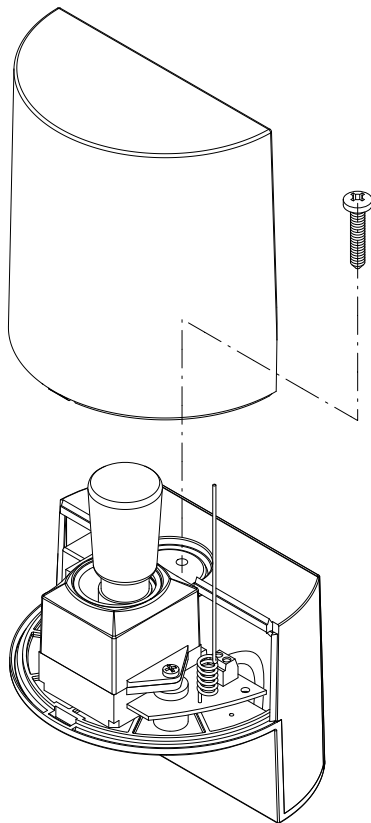

LAMP I

Cavo RG 58. Lunghezza massima consigliata 5m.
RG58 cable. Recommended length: max. 5m.
Kabel RG58. Empfohlene Länge max. 5m.
Câble RG58. Longueur max. conseillée max. 5m.
Cable RG58. Longitud aconsejada max. 5m.