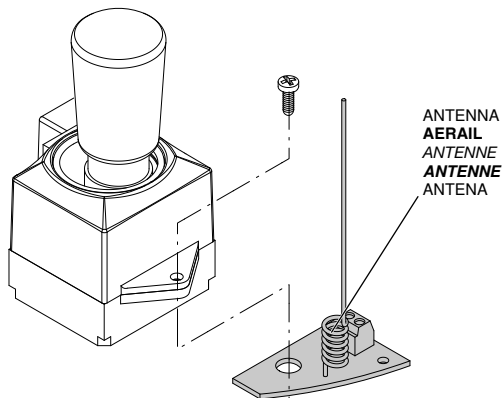

LAMP I

Cavo RG 58. Lunghezza massima consigliata 5m.
RG58 cable. Recommended length: max. 5m.
Kabel RG58. Empfohlene Länge max. 5m.
Câble RG58. Longueur max. conseillée max. 5m.
Cable RG58. Longitud aconsejada max. 5m.