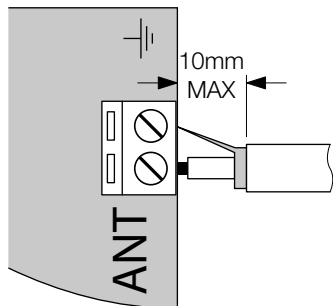

LAMP I

Cavo RG 58. Lunghezza massima consigliata 5m.
RG58 cable. Recommended length: max. 5m.
Kabel RG58. Empfohlene Länge max. 5m.
Câble RG58. Longueur max. conseillée max. 5m.
Cable RG58. Longitud aconsejada max. 5m.