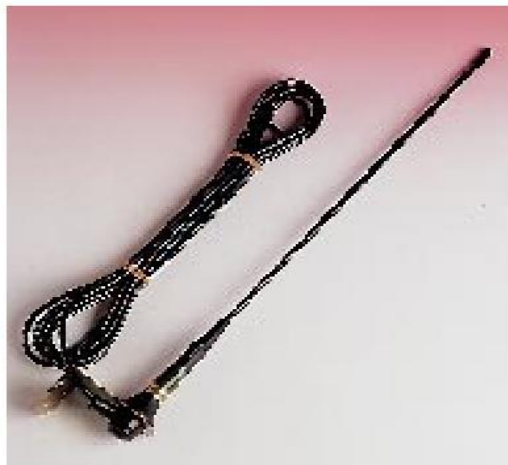

LO.W1N

Antenna 433.92 Mhz con cavo

Ariel 433,92 MHz with cable

Antenne 433,92 MHz avec câble

Antenna 433,92 MHz mit Kabel

Antena 433.92 Mhz, con cable

LO.W1LUX

Antenna 433.92 Mhz per lampeggiatore ID.LUX

Ariel 433,92 MHz for ID.LUX blinker

Antenne 433,92 MHz pour feu clignotant ID.LUX

Antenne 433,92 MHz für Blinklicht ID.LUX

Antena 433.92 Mhz para destellante IDLUX